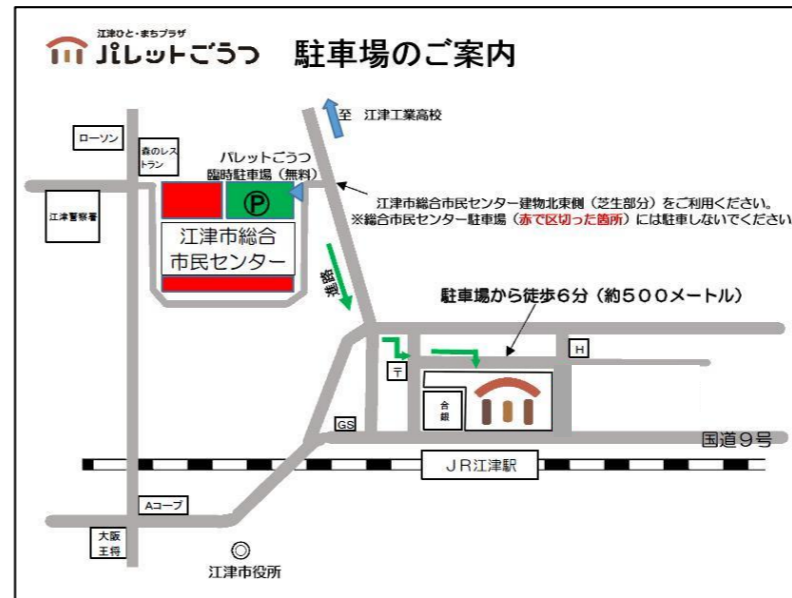

第2回ごろつホビー祭り

We came across a wonderful thing.
Serendipity & Synchronicity

展示

模型・プラモデル・鉄道模型

体験

模型工作・ボードゲーム・カードゲーム(マジック:ザ・ギャザリング)・プログラミングロボ
・将棋・ぷよぷよゲーム・ラジコン操縦・エアガン射的・イラスト&キーホルダー作り
・ネイルアート・脱毛体験

イベント

ぷよぷよゲーム大会・けん玉パフォーマンス・アニメオーケストラ・バンド演奏・トークショー

販売

ラジコン・プラモデル
飲食 等

※内容は変更される場合があります。ご了承ください。

プロゲーマー※来場

- ・トークショー「職業としてのゲーム」
- ・Kuroro VS momoken ぷよぷよ観戦
- ・プロによる ぷよぷよゲーム解説
- ・プロゲーマー VS AI(人工知能)
- ・ぷよAI開発者(mayah)プログラミングのお話

※2018年一般社団法人日本eスポーツ連合が発足され、公式にeスポーツのプロライセンスが発行されるようになりました。ぷよぷよ はeスポーツ認定タイトルです。

パレットごろつ周辺飲食店MAP

お昼は
何食べる？

パレットごろつ交流広場
飲食ブース(出店)

- ひなた食堂ますや(丼、チュロス)
- 楓ジェラート(ジェラート)
- CoCo壱番屋(カレー ※26日のみ)

パレットごろつ周辺飲食店営業日(理エクラブ調べ)
(臨時休業の場合もあります。ご了承ください)

8月25日(土) 営業

- ごはん処雅屋(チャーシュー丼)
- 阿じ与志(魚介料理、そば・うどん)
- Kstand Talking(喫茶店)
- 喫茶ジャルダン(喫茶店)
- きらく食堂(ラーメン)
- 壱番館喫茶(喫茶店)
- あけぼの食堂(定食・食堂)
- まつまん(洋食 ポリウム大)
- 和風ダイニングKoganemushi(定食)

8月26日(日) 営業

- ごはん処雅屋(チャーシュー丼)
- 阿じ与志(魚介料理、そば・うどん)
- 喫茶ジャルダン(喫茶店)
- きらく食堂(ラーメン)
- あけぼの食堂(定食・食堂)
- まつまん(洋食 ポリウム大)
- 和風ダイニングKoganemushi(定食)

注意

プラモデル等展示品は
さわらないでください

江津理エクラブ
イメージキャラ
「理工ちゃん」

場所:パレットごろつ(JR江津駅前)
島根県江津市江津町1518-1
TEL:0855-52-7820

ごろつホビー祭り告知・お問い合わせ

gotsupuyo@yahoo.co.jp

https://twitter.com/52satc

http://52sat.cloud-line.com/

https://www.facebook.com/52satc/

主催:ごろつホビー祭り実行委員会(江津理エクラブ)
共催:山陰模型専門店会
(ハセホビー、おおはら模型、ベニヤ模型、おとり模型、地球堂模型)
ボードゲームハウスさんちやご
後援:江津市
江津市教育委員会

8/25(土)26日
ごろつホビー祭り
in パレットごろつ

パレットごろつ 2018.8.25(土)~8.26(日) 2日間開催